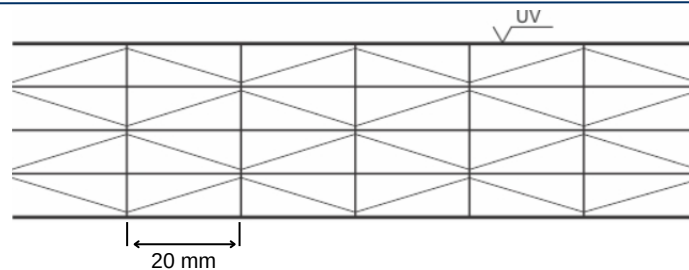

PAINEL POLICARBONATO

COBERTURA

CHAPA POLIPAINEL

Espessuras Disponíveis: 30 | 40 mm

Observação: Medidas de comprimento sob consulta

CHAPA TERMOPAINEL

Espessuras Disponíveis: 30 mm

Observação: Medidas de comprimento sob consulta

DESENHO TÉCNICO

FACHADA

POLICARBONATO ALVEOLAR

Espessuras Disponíveis: 6 | 8 | 10 | 16 | 20 | 32 mm

Observação: Medidas de comprimento sob consulta

DESENHO TÉCNICO