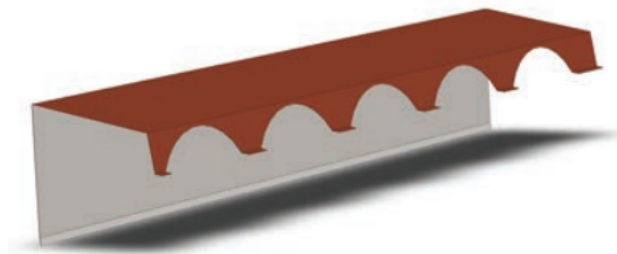

REMATE
TELHA

02. REMATE INFERIOR

Espessura da Chapa: 0.5 mm
Medida Standard: 3200 mm

Observação: Outras medidas e cores sob consulta