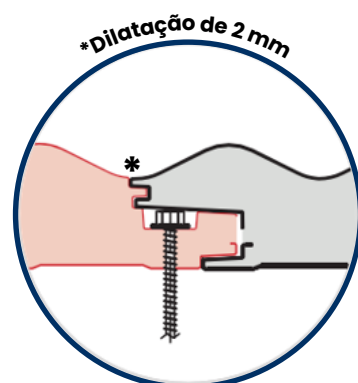

**FACHADA**  
Fixação Oculta

### DESENHO TÉCNICO

**Espessuras Disponíveis:**  
30 | 40 | 50 | 60 mm

Observação: Medidas de comprimento sob consulta

### DESENHO TÉCNICO

**Espessuras Disponíveis:**  
80 | 100 | 120 mm  
(Sob Consulta até 200 mm de Espessura)

Observação: Medidas de comprimento sob consulta

**Disponível em: Canelado | Liso | Micronervurado**