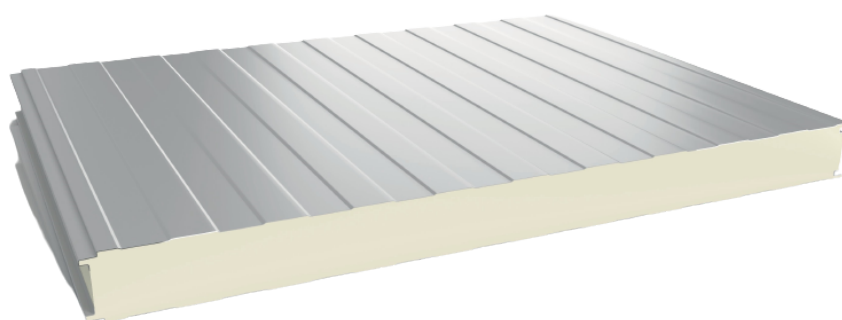

**FACHADA**  
Fixação Oculta

### DESENHO TÉCNICO

**Espessuras Disponíveis:**  
30 | 40 | 50 | 60 mm

Observação: Medidas de comprimento sob consulta

## PAINEL SANDWICH FRIO

**FACHADA**  
Câmaras de Frio

### DESENHO TÉCNICO

**Espessuras Disponíveis:**  
80 | 100 | 120 mm  
(Sob Consulta até 200 mm de Espessura)

Observação: Medidas de comprimento sob consulta

**Disponível em: Canelado | Liso | Micronervurado**