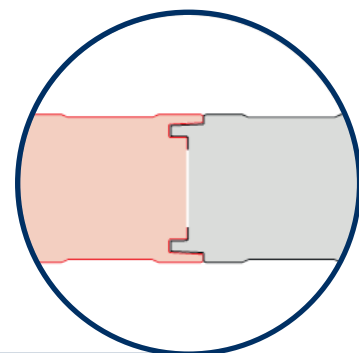

### DESENHO TÉCNICO

**Espessuras Disponíveis:**  
30 | 40 | 50 | 60 mm

Observação: Medidas de comprimento sob consulta

## PAINEL SANDWICH FRIO

**FACHADA**  
Câmaras de Frio

### DESENHO TÉCNICO

**Espessuras Disponíveis:**  
80 | 100 | 120 mm  
(Sob Consulta até 200 mm de Espessura)

Observação: Medidas de comprimento sob consulta

**Disponível em: Canelado | Liso | Micronervurado**