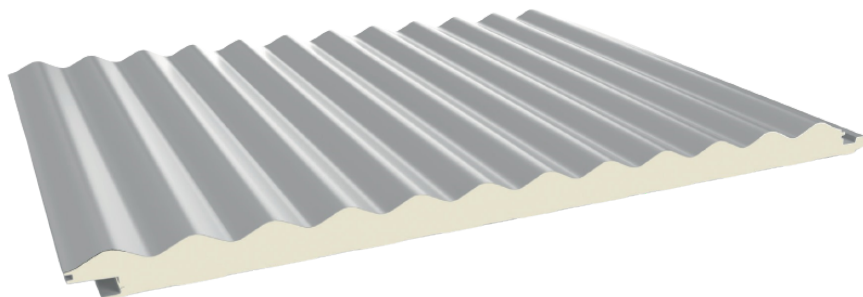

**FACHADA**  
Fixação Oculta

## PAINEL SANDWICH FO ONDULADO

### DESENHO TÉCNICO

**Espessuras Disponíveis:**  
30 | 40 | 50 | 60 mm

Observação: Medidas de comprimento sob consulta

### DESENHO TÉCNICO

**Espessuras Disponíveis:**  
80 | 100 | 120 mm  
(Sob Consulta até 200 mm de Espessura)

Observação: Medidas de comprimento sob consulta

**Disponível em: Canelado | Liso | Micronervurado**