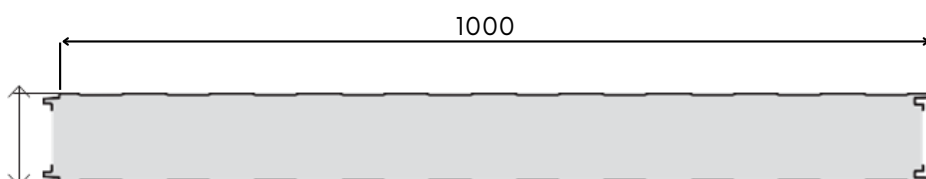

### DESENHO TÉCNICO

**Espessuras Disponíveis:**  
30 | 40 | 50 | 60 mm

Observação: Medidas de comprimento sob consulta

## PAINEL SANDWICH FRIO

**FACHADA**  
Câmaras de Frio

### DESENHO TÉCNICO

**Espessuras Disponíveis:**  
80 | 100 | 120 mm  
(Sob Consulta até 200 mm de Espessura)

Observação: Medidas de comprimento sob consulta

**Disponível em: Canelado | Liso | Micronervurado**