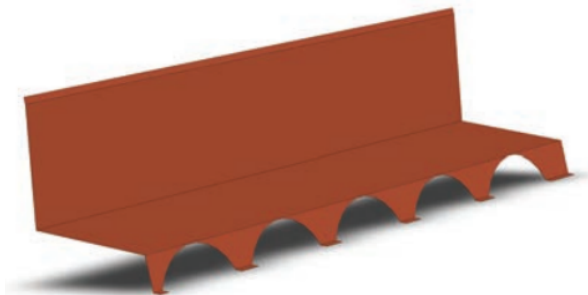

# REMATES E ACESSÓRIOS

REMATE  
TELHA

## 01. REMATE SUPERIOR

**Espessura da Chapa: 0.5 mm**  
**Medida Standard: 3200 mm**

Observação: Outras medidas e cores sob consulta