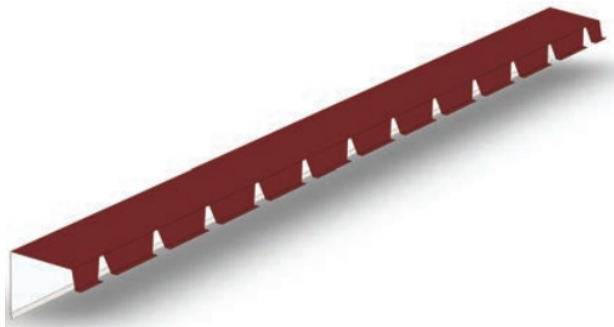

REMATES E ACESSÓRIOS

REMATE
5 ONDAS

02. REMATE INFERIOR

Espessura da Chapa: 0.5 mm
Medida Standard: 3200 mm

Observação: Outras medidas e cores sob consulta