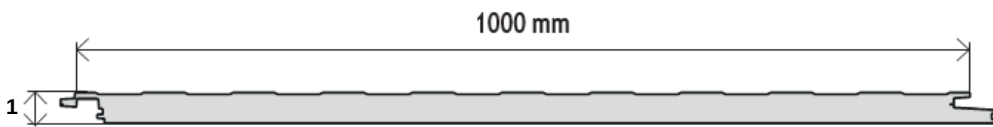

PAINEL SANDWICH FO

FACHADA
Fixação Oculta

DESENHO TÉCNICO

Espessuras Disponíveis:
30 | 40 | 50 | 60 | 80 mm

Observação: Medidas de comprimento sob consulta

FACHADA
Fixação à Vista

PAINEL SANDWICH FV

DESENHO TÉCNICO

Espessuras Disponíveis:
30 | 40 | 50 | 60 | 80 mm

Observação: Medidas de comprimento sob consulta

¹ Disponível em: Canelado | Liso | Micronervurado