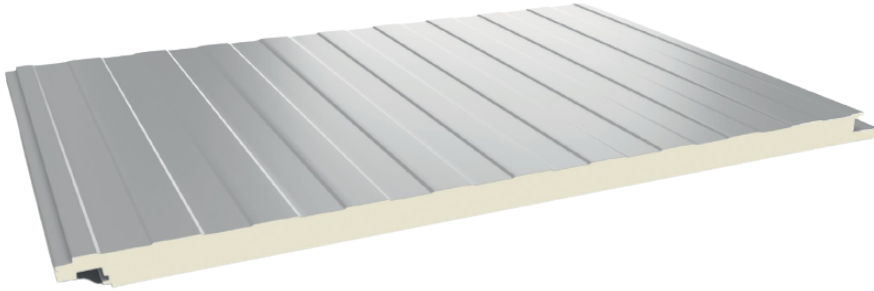

PAINEL SANDWICH FO

FACHADA
Fixação Oculta

DESENHO TÉCNICO

Espessuras Disponíveis:
30 | 40 | 50 | 60 | 80 mm

Observação: Medidas de comprimento sob consulta

FACHADA
Fixação à Vista

PAINEL SANDWICH FV

DESENHO TÉCNICO

Espessuras Disponíveis:
30 | 40 | 50 | 60 | 80 mm

Observação: Medidas de comprimento sob consulta

¹ Disponível em: Canelado | Liso | Micronervurado