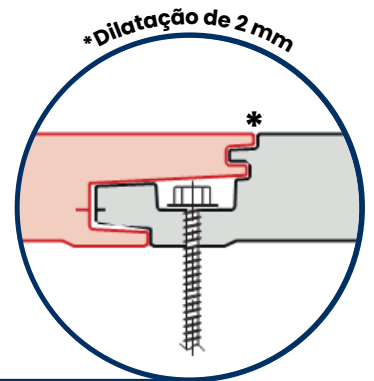

PAINEL SANDWICH FO

FACHADA
Fixação Oculta

DESENHO TÉCNICO

Espessuras Disponíveis:
30 | 40 | 50 | 60 | 80 mm

Observação: Medidas de comprimento sob consulta

FACHADA
Fixação à Vista

PAINEL SANDWICH FV

DESENHO TÉCNICO

Espessuras Disponíveis:
30 | 40 | 50 | 60 | 80 mm

Observação: Medidas de comprimento sob consulta

¹ Disponível em: Canelado | Liso | Micronervurado