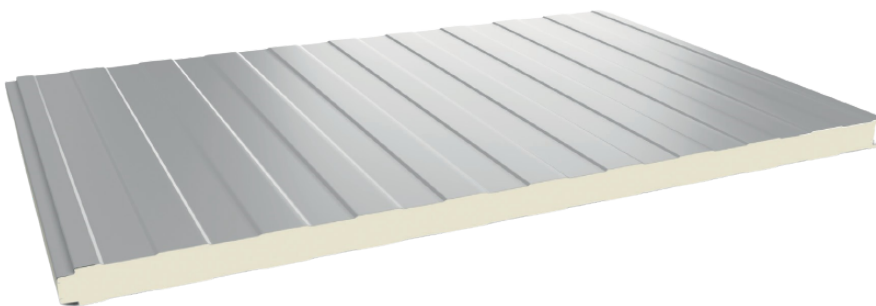

PAINEL SANDWICH FO

FACHADA
Fixação Oculta

DESENHO TÉCNICO

Espessuras Disponíveis:
30 | 40 | 50 | 60 | 80 mm

Observação: Medidas de comprimento sob consulta

FACHADA
Fixação à Vista

PAINEL SANDWICH FV

DESENHO TÉCNICO

Espessuras Disponíveis:
30 | 40 | 50 | 60 | 80 mm

Observação: Medidas de comprimento sob consulta

¹ Disponível em: Canelado | Liso | Micronervurado