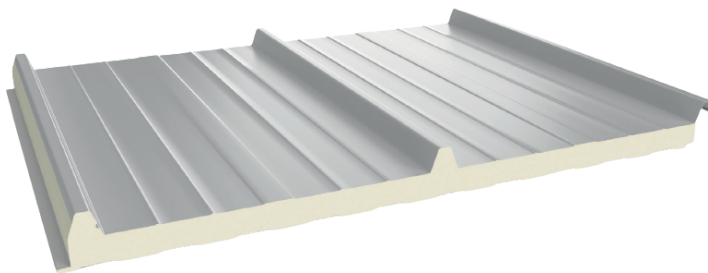

PAINEL SANDWICH 5 ONDAS

COBERTURA

DESENHO TÉCNICO

Espessuras Disponíveis: 15 | 30 | 40 | 50 | 60 | 80 mm

Observação: Medidas de comprimento sob consulta

COBERTURA

PAINEL SANDWICH 3 ONDAS

DESENHO TÉCNICO

Espessuras Disponíveis: 15 | 30 | 40 | 50 | 60 | 80 mm

Observação: Medidas de comprimento sob consulta

REMATES | ACESSÓRIOS PARA 3 E 5 ONDAS

01. Remate Superior
Medida Standard | 3200 mm

02. Remate Inferior
Medida Standard | 3200 mm

03. Cumieira Recortada
Medida Standard | 3200 mm

04. Topo Frontal
Medida Standard | 2000 mm

Observação: Outras medidas e cores sob consulta