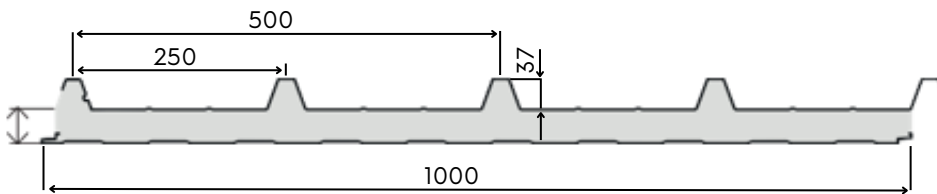

PAINEL SANDWICH 5 ONDAS

COBERTURA

DESENHO TÉCNICO

Espessuras Disponíveis: 15 | 30 | 40 | 50 | 60 | 80 mm

Observação: Medidas de comprimento sob consulta

COBERTURA

PAINEL SANDWICH 3 ONDAS

DESENHO TÉCNICO

Espessuras Disponíveis: 15 | 30 | 40 | 50 | 60 | 80 mm

Observação: Medidas de comprimento sob consulta

REMATES | ACESSÓRIOS PARA 3 E 5 ONDAS

01. Remate Superior
Medida Standard | 3200 mm

02. Remate Inferior
Medida Standard | 3200 mm

03. Cumieira Recortada
Medida Standard | 3200 mm

04. Topo Frontal
Medida Standard | 2000 mm

Observação: Outras medidas e cores sob consulta