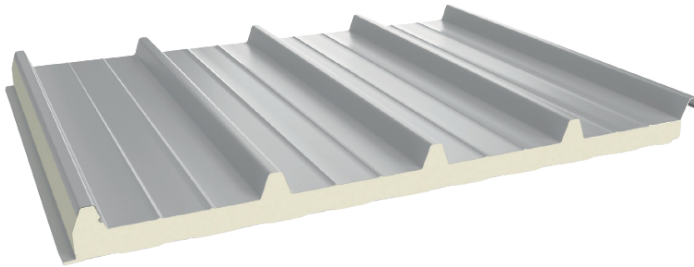

PAINEL SANDWICH 5 ONDAS

COBERTURA

DESENHO TÉCNICO

Espessuras Disponíveis: 15 | 30 | 40 | 50 | 60 | 80 mm

Observação: Medidas de comprimento sob consulta

COBERTURA

PAINEL SANDWICH 3 ONDAS

DESENHO TÉCNICO

Espessuras Disponíveis: 15 | 30 | 40 | 50 | 60 | 80 mm

Observação: Medidas de comprimento sob consulta

REMATES | ACESSÓRIOS PARA 3 E 5 ONDAS

01. Remate Superior
Medida Standard | 3200 mm

02. Remate Inferior
Medida Standard | 3200 mm

03. Cumieira Recortada
Medida Standard | 3200 mm

04. Topo Frontal
Medida Standard | 2000 mm

Observação: Outras medidas e cores sob consulta