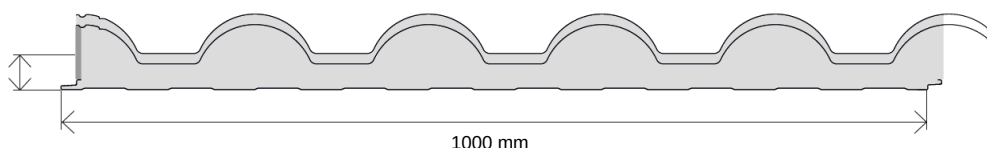

## COBERTURA

### DESENHO TÉCNICO

**Espessuras Disponíveis:**  
30 | 40 mm  
**Medidas de Comprimento:**  
3150 | 13 650 mm  
(Corte de Painel de 350 em 350 mm)

Observação: Outras Medidas de comprimento sob consulta

### REMATES | ACESSÓRIOS PARA TELHA

01. Remate Superior  
Medida Standard | 3200 mm

02. Remate Inferior  
Medida Standard | 3200 mm

03. Cumieira Recortada  
Medida Standard | 3200 mm

04. Cumieira não Recortada  
Medida Standard | 3200 mm

### REMATES GERAIS

01. Remate Superior não Recortado  
Medida Standard | 3200 mm

02. Remate Inferior não Recortado  
Medida Standard | 3200 mm

03. Cumieira não Recortada  
Medida Standard | 3200 mm

04. Remate Lateral  
Medida Standard | 3200 mm