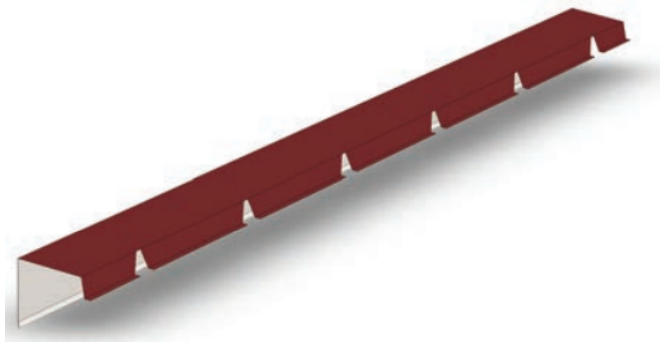

REMATES E ACESSÓRIOS

**REMATE
3 ONDAS**

02. REMATE INFERIOR

**Espessura da Chapa: 0.5 mm
Medida Standard: 3200 mm**

Observação: Outras medidas e cores sob consulta